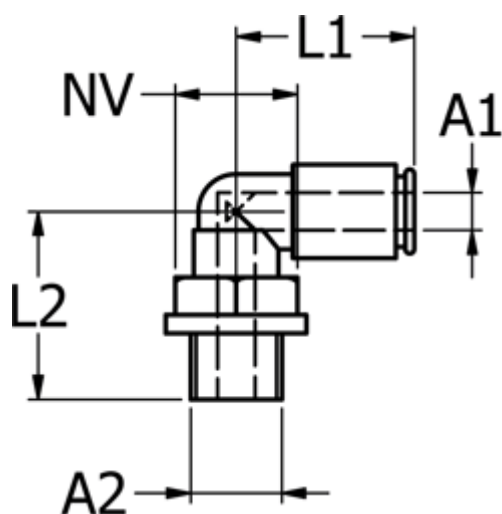

Varenummer: 58675401410
Beskrivelse: Metalfitting 754.014-10, Ø10 - G 1/4"
Push-in vinkel

Mål

Gevind A2	= G 1/4"
L1	= 27.2
L2	= 24.8
NV	= 14
Udvendig slangediameter A1	= 10